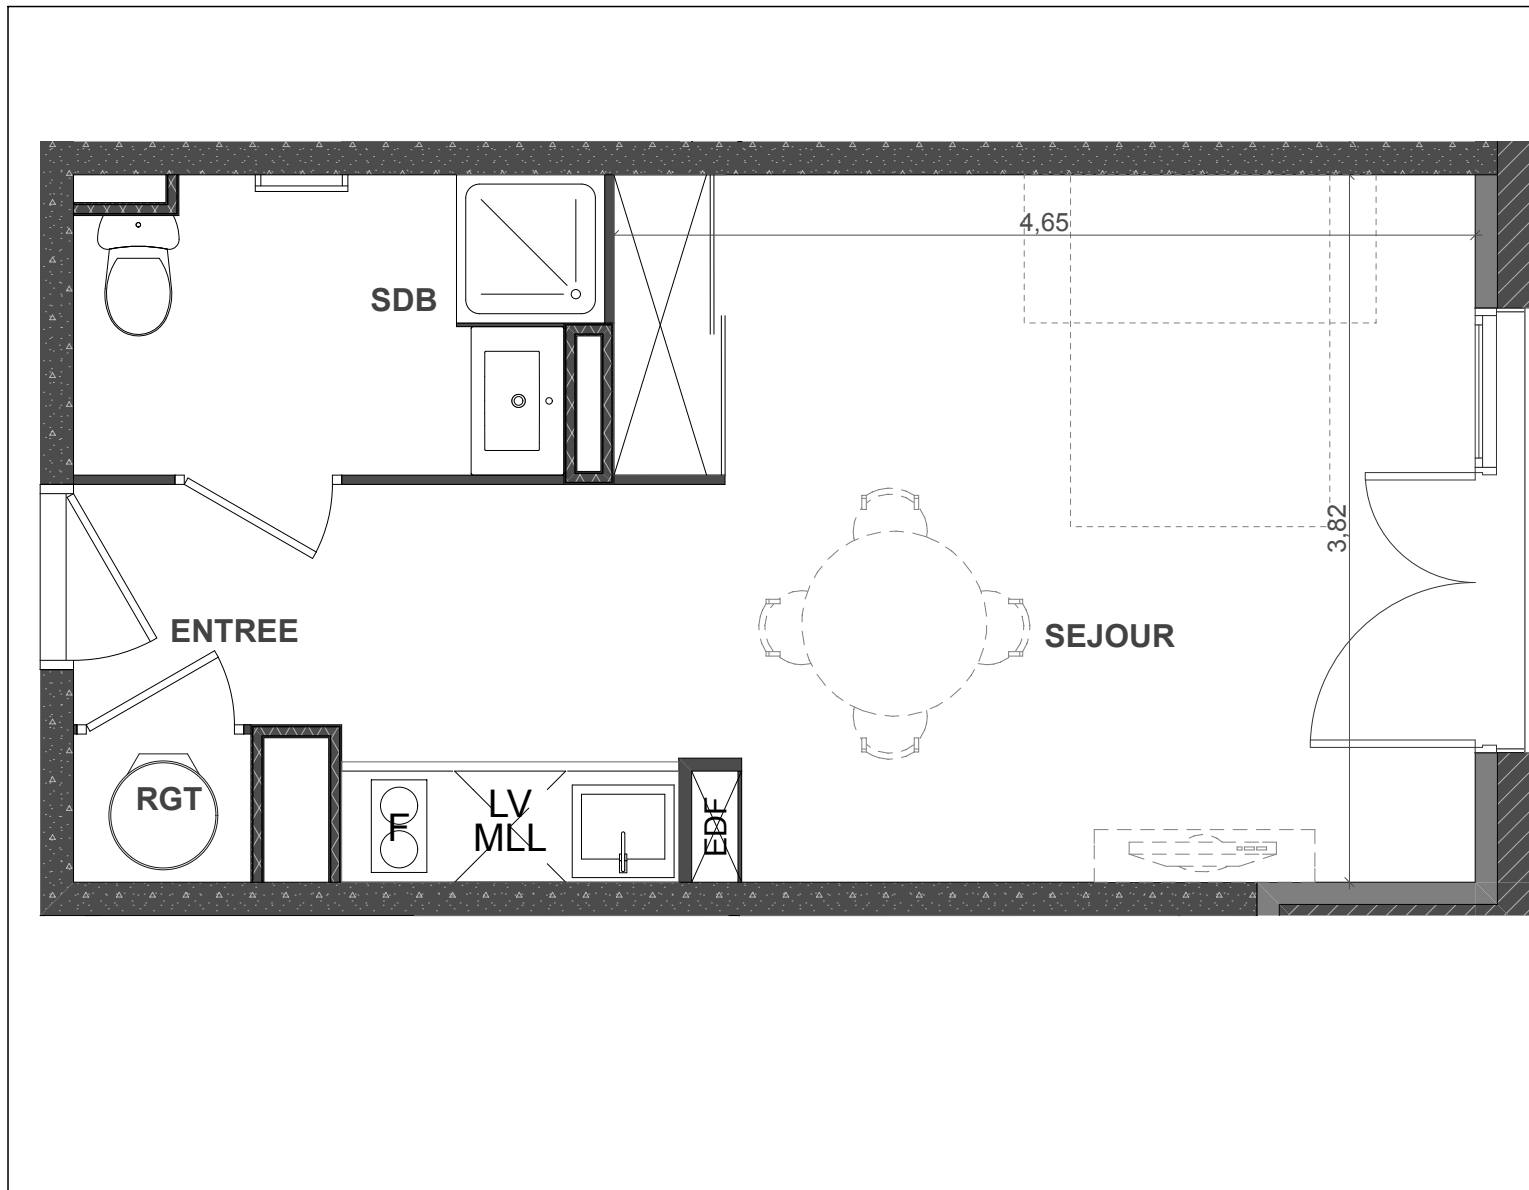

Résidence - Le Nicol -

143 Chemin de Nicol - 31200 Toulouse

NIVEAU R+2

C207 - T1

Séjour/Entrée	23,45
Salle de bains/WC	4,40
Rgt	0,80
TOTAL	28,65
Balcon	/