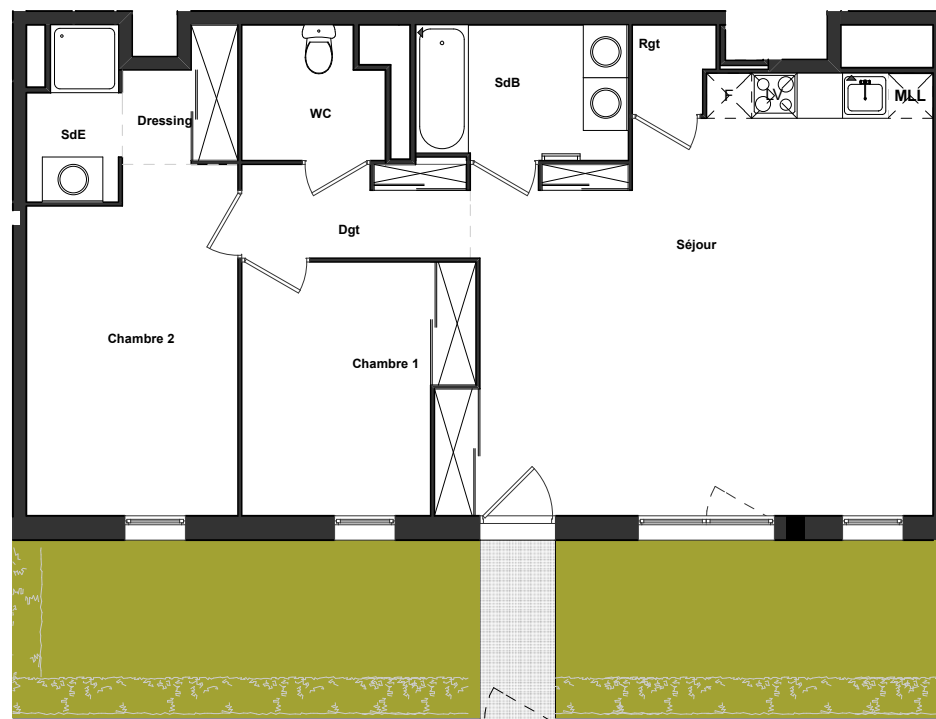

Résidence - Le clos du Barry -

Rue Roquemaurel / Avenue de Lombez 31300 Toulouse

0 1 2 3

La société se réserve le droit d'apporter des modifications dues à des impératifs d'ordre technique ou administratif.