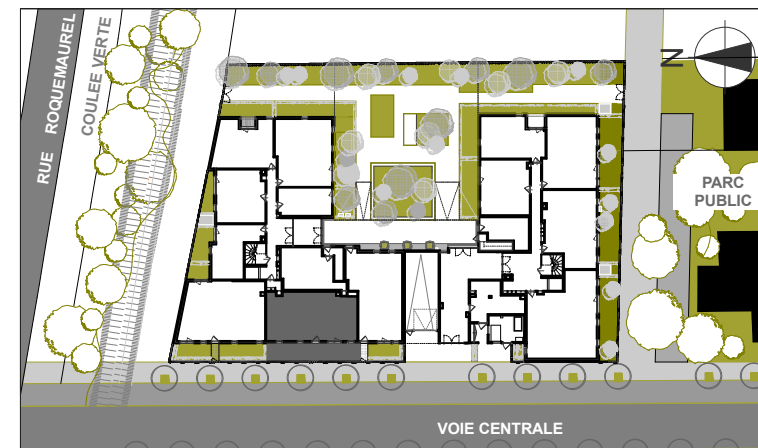

# Résidence - Le clos du Barry -

Rue Roquemaurel / Avenue de Lombez 31300 Toulouse

0 1 2 3

La société se réserve le droit d'apporter des modifications dues à des impératifs d'ordre technique ou administratif.

<b>T3</b>	
<b>B007 - ETAGE 0</b>	
Séjour, Cuisine, PL	34.08m <sup>2</sup>
Chambre 1	9.38m <sup>2</sup>
Chambre 2	11.48m <sup>2</sup>
Salle de bains	5.07m <sup>2</sup>
WC	4.05m <sup>2</sup>
Dgt	3.72m <sup>2</sup>
Rgt	1.30m <sup>2</sup>
SdE	2.91m <sup>2</sup>
Dressing	3.11m <sup>2</sup>
<b>TOTAL</b>	<b>75.10m<sup>2</sup></b>
Jardin	30.00m <sup>2</sup>